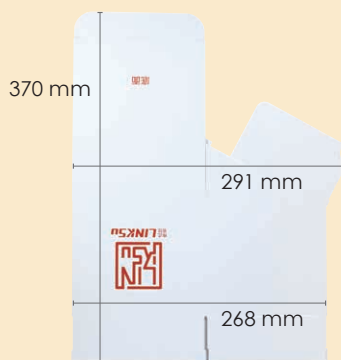

# LINKSu イージートラッシュ

チップを捨てる時

深いと ...

浅いと ...

イージートラッシュなら

人間工学に基づいて考えられ、大量のサンプル処理時のストレスを軽減

- 手首をひねるだけでチップが捨てられ、肩を動かす必要がないため無駄な動作を減らせます。
- 国立研究開発法人 理化学研究所 生命機能科学研究センター バイオインフォマティクス研究開発チーム 客員研究員 笹川洋平様のアイデアを元に製品化しました。
- 紙製で組み立てて使用します。Box 内に使い捨て袋を入れると何度も使用可能です。

組み立て前

組み立て後

キャビネット内などの狭い作業スペースにも!

Cat.No.	包装単位	価格(税抜)
LKS-SSBOX/25	LINKSu イージートラッシュ 25枚	¥11,000

日本ジェネティクス株式会社

〒112-0004 東京都文京区後楽1-4-14 後楽森ビル18階

TEL 03 (3813) 0961 <https://n-genetics.com>

FAX 03 (3813) 0962 [info@genetics-n.co.jp](mailto:info@genetics-n.co.jp)