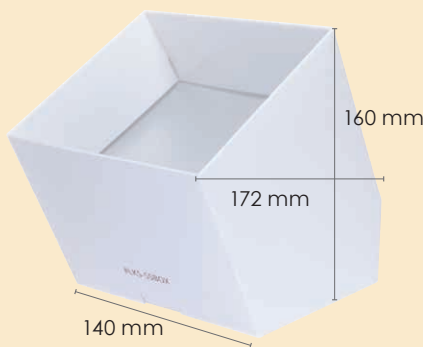

# LINKSu イージートラッシュ

チップを捨てる時

深いと ...

浅いと ...

イージートラッシュなら

人間工学に基づいて考えられ、大量のサンプル処理時のストレスを軽減

- 手首をひねるだけでチップが捨てられ、肩を動かす必要がないため無駄な動作を減らせます。
- 国立研究開発法人 理化学研究所 生命機能科学研究センター バイオインフォマティクス研究開発チーム 客員研究員 笹川洋平様のアイデアを元に製品化しました。
- 紙製で組み立てて使用します。Box 内に使い捨て袋を入れると何度も使用可能です。

組み立て前

組み立て後

キャビネット内などの狭い作業スペースにも!

Cat.No.	包装単位	価格(税抜)
LKS-SSBOX/25	LINKSu イージートラッシュ 25枚	¥11,000

日本ジェネティクス株式会社

〒112-0004 東京都文京区後楽1-4-14 後楽森ビル18階

TEL 03 (3813) 0961 <https://n-genetics.com>

FAX 03 (3813) 0962 [info@genetics-n.co.jp](mailto:info@genetics-n.co.jp)